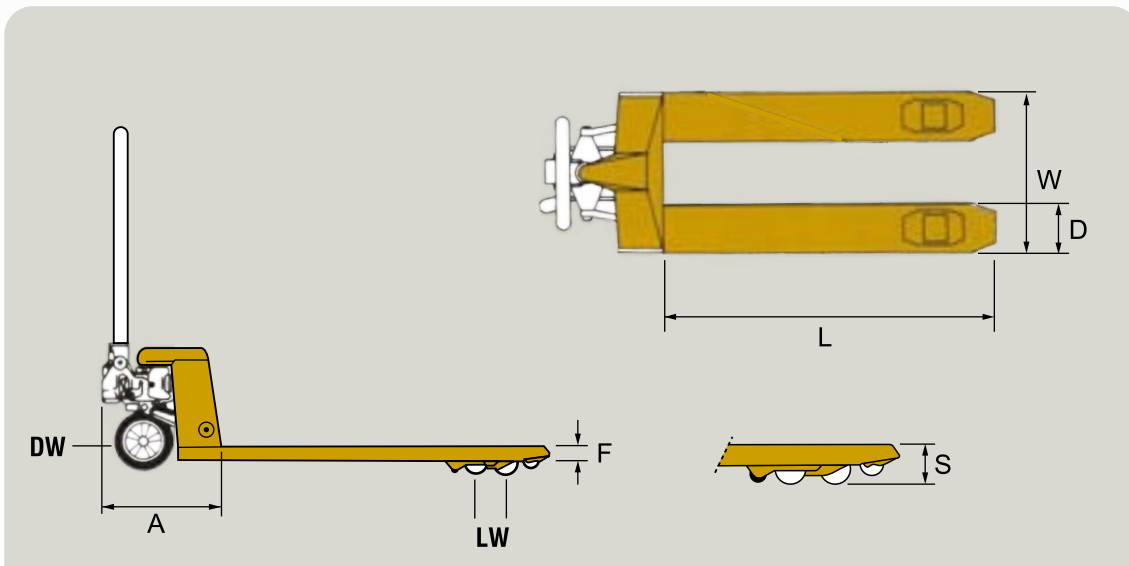

# HP-INX

Ανοξείδωτο Παλετοφόρο | Inox Hand Pallet Truck

Όλα τα μέρη και εξαρτήματα, από ανοξείδωτο χάλυβα  
All parts made from Stainless Steel

- Ικανότητα φόρτωσης **2000 Kg**
- Τροχοί οδήγησης: 200x50-mm  
N Νylon
- Τροχοί φορτίου: 80x70mm  
N Διπλοί Νylon
- Βαλβίδα υπερφόρτωσης
- Βαλβίδα ελέγχου ταχύτητας χαμηλώματος
- Τροχοί εισόδου εξόδου από την παλέτα

- Load capacity **2000Kg**
- Steering wheels: 200x50-mm  
N Nylon
- Load rollers: 80x70-mm  
N Double Nylon
- Overload valve
- Lowering speed control valve
- Pallet entry-exit wheels

L	W	A	DxF	S min	S max	DW	LW	CODE
1150	540	400	160x60	85	200	N	N	HP-INX-540x1150.N.2N